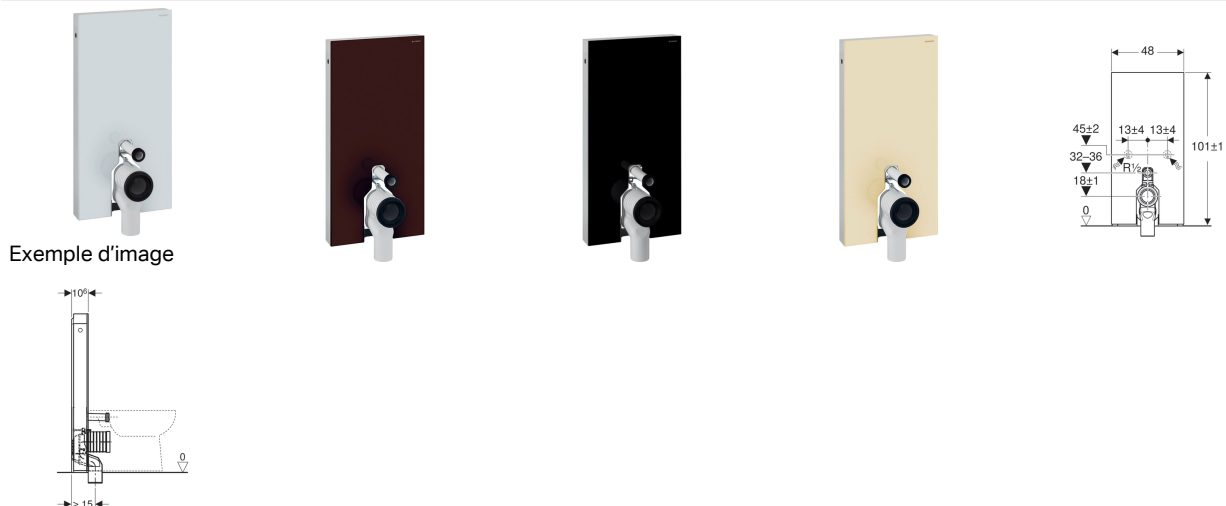

Panneau sanitaire Geberit Monolith pour WC au sol, 101 cm

Exemple d'image

Utilisation

- Pour raccordements à l'évacuation au sol
- Pour les rénovations, les transformations et les nouvelles constructions
- Pour fixations murales avec une hauteur d'évacuation de 18 cm
- Pour WC au sol avec coude d'évacuation en P et une hauteur d'arrivée d'eau de rinçage de 32–36 cm en partant du sol (EN 33)
- Pour remplacer des réservoirs apparents en basse position
- Pour remplacer des WC au sol avec réservoir apparent attenant
- Pour le raccordement de Geberit AquaClean Sela, WC au sol
- Pour le raccordement d'un WC complet au sol Geberit AquaClean Tuma
- Pour le raccordement d'abattants Geberit AquaClean, avec accessoires
- Pour montage sur sols finis
- Pour le montage devant des parois de construction en cloison sèche ou en dur

Caractéristiques

- Rinçage double touche
- Possibilité de compenser les tolérances de construction

- Habillage frontal en verre de sécurité trempé
- Réservoir isolé contre la condensation
- Habillage latéral en aluminium brossé
- Volume de chasse réglable
- Alimentation par le bas
- Alimentation latérale possible avec des accessoires

Contenu de la livraison

- Kit de raccordement d'eau avec 2 robinets équerre 1/2"
- Rallonge de coude de chasse 160 mm
- Manchette en EPDM, \varnothing 44 / 55 mm
- Coude de raccordement P en PP, \varnothing 90 mm
- Manchon de transition en PE-HD, \varnothing 90 / 110 mm
- Cache de socle
- Matériel de fixation pour cloison sèche
- Matériel de fixation

N° de réf.	Surface / couleur
131.002.SJ.5	Verre / Noir
131.002.SI.5	Verre / Blanc
131.002.TG.5	Verre / Sable
131.002.SQ.5	Verre / Chocolat

Accessoires

- Jeu de boulons de fixation en aluminium, pour habillage latéral Geberit Monolith
- Kit de raccordement d'eau latéral, pour panneau sanitaire Geberit Monolith pour WC
- Cadre d'écartement Geberit Monolith